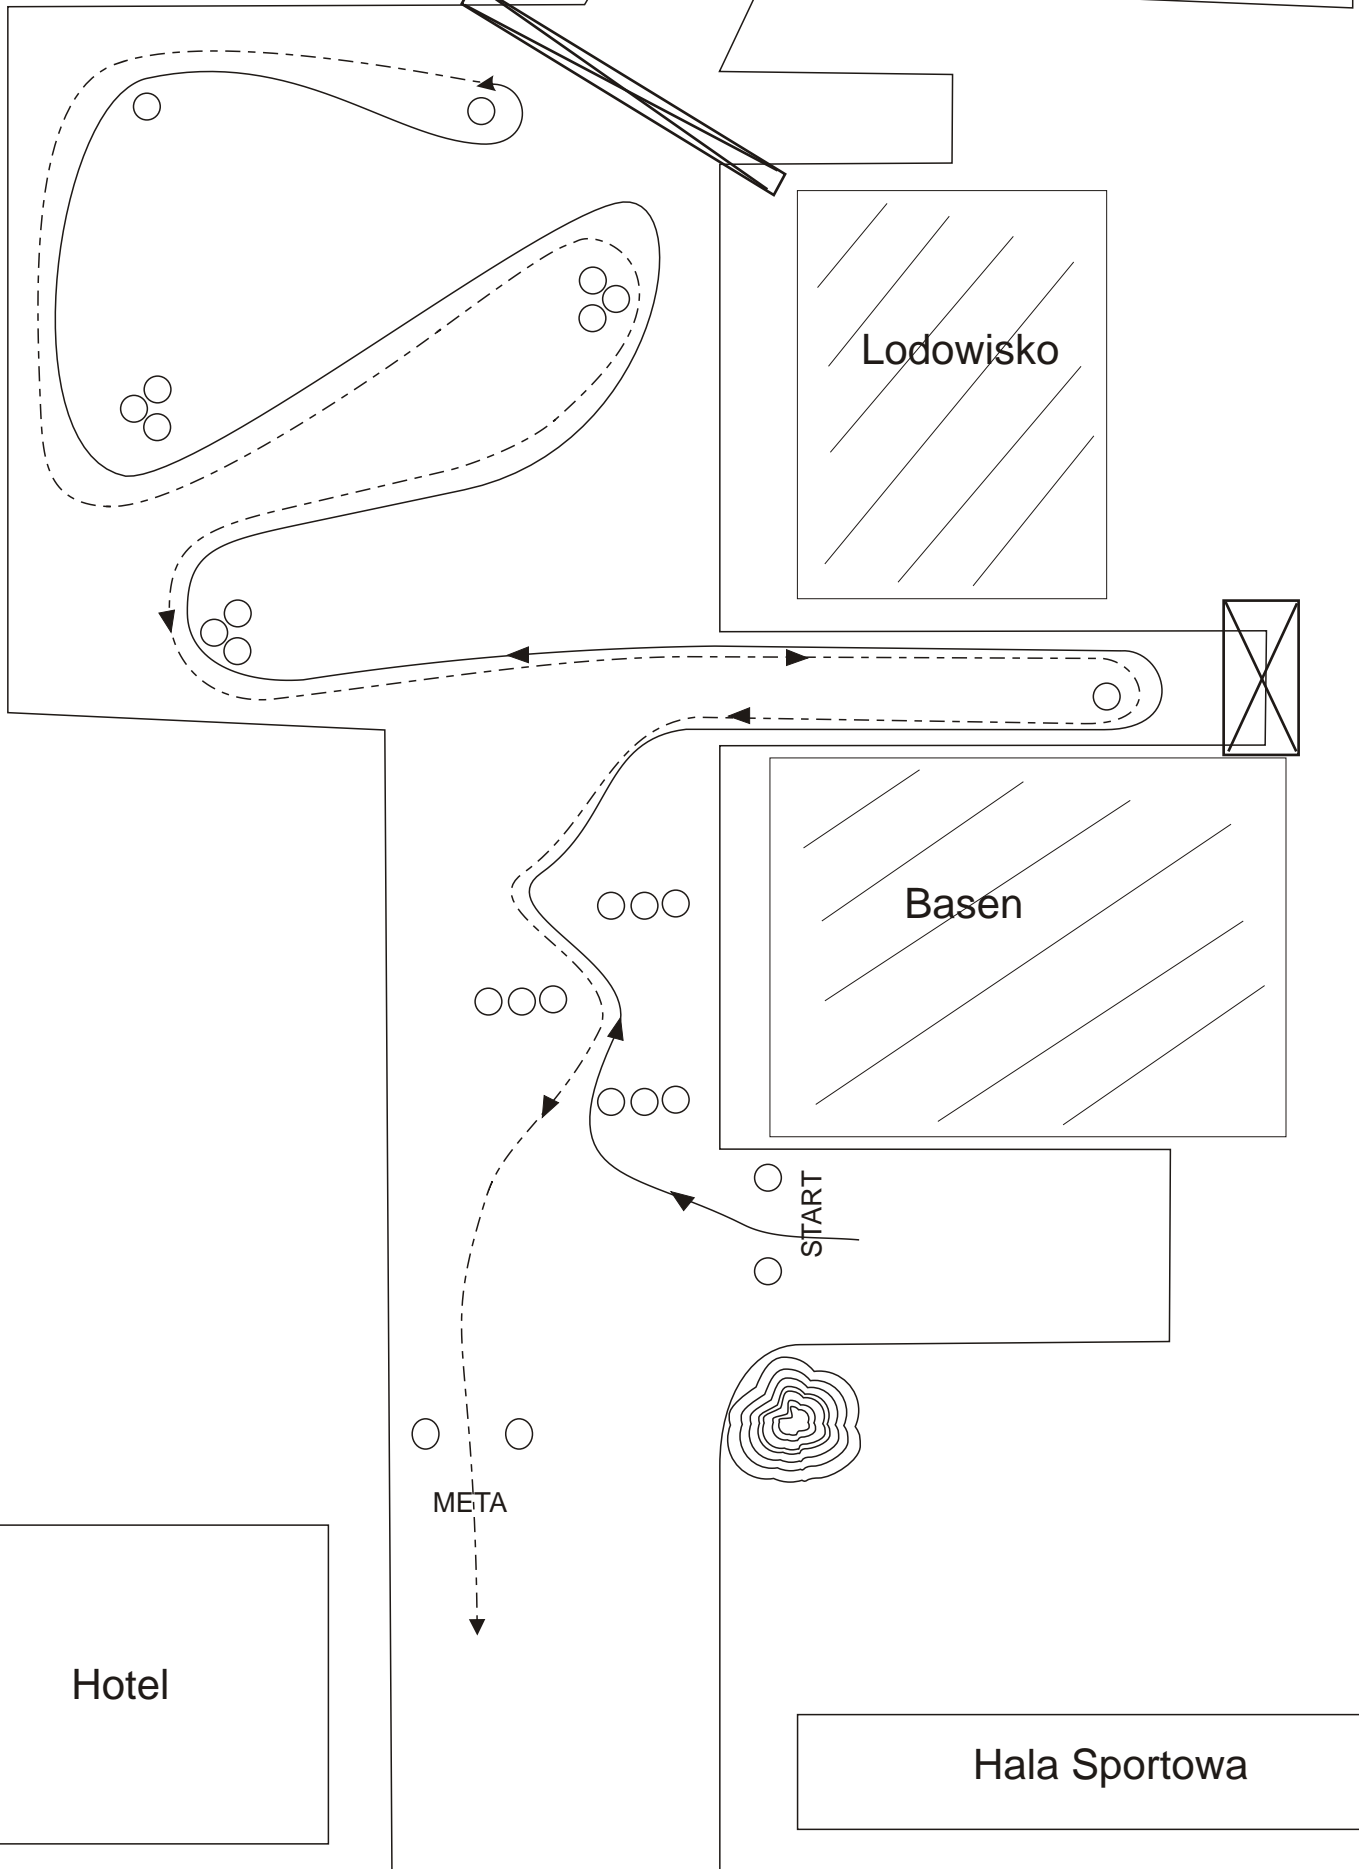

**Barbórka 2008
PSZ 2,5,8**

Lodowisko

Basen

START

META

Hotel

Hala Sportowa